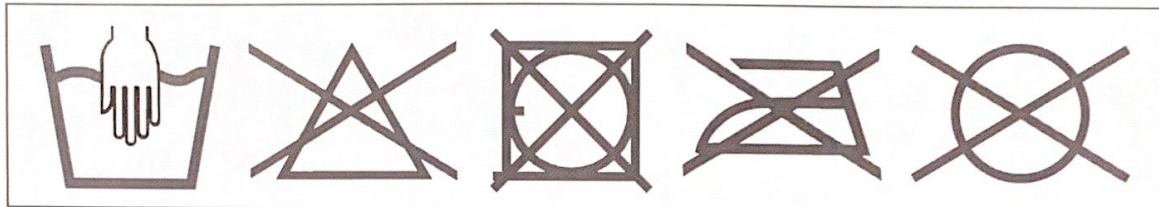

ottobock.

50R300 Dyneva

DE Gebrauchsanweisung	6
EN Instructions for use	11
FR Instructions d'utilisation	15
IT Istruzioni per l'uso	20
ES Instrucciones de uso	25
PT Manual de utilização	30
NL Gebruiksaanwijzing	35
SV Bruksanvisning	40
DA Brugsanvisning	44
NO Bruksanvisning	49
FI Käyttöohje	53
PL Instrukcja użytkowania	58
HU Használati utasítás	62
CS Návod k použití	67
SK Návod na používanie	72
TR Kullanma talimatı	76
ZH 使用说明书	80
KO 사용 설명서	84